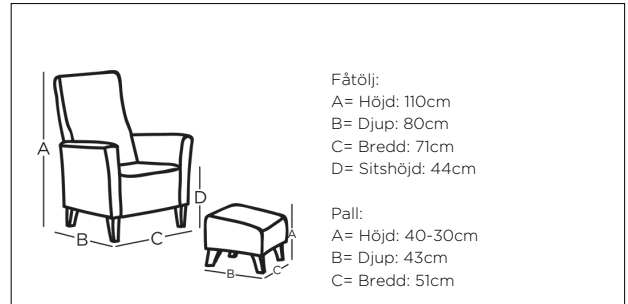

Innehåll

Sits: Formgjuten kallskumkärna 50kg.

Rygg: Formgjuten kallskumkärna 50kg.